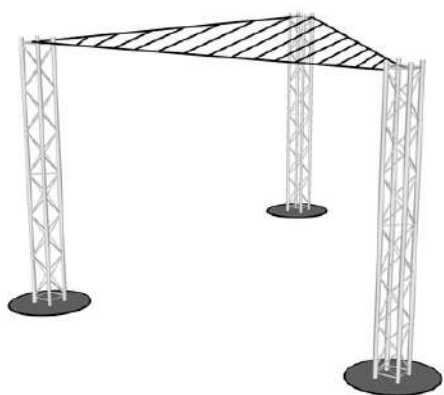

NOS CONFIGURATIONS

Nous vous proposons différents formats de plafond lumineux pour s'adapter au mieux à votre espace de réception en intérieur ou extérieur

CARRÉ 25M2

Totem alu : 4
Hauteur: 2m50 ou 3m
Dimension : 5m (l) x 5m (L)

Prix sur devis

RECTANGLE 50M2

Totem alu : 6
Hauteur: 2m50 ou 3m
Dimension : 5m (l) x 10m (L)

Prix sur devis

TRIANGLE 12,5M2

Totem alu : 3
Hauteur: 2m50 ou 3m
Dimension : 5m (l) x 5m (L)

Prix sur devis

SUR MESURE