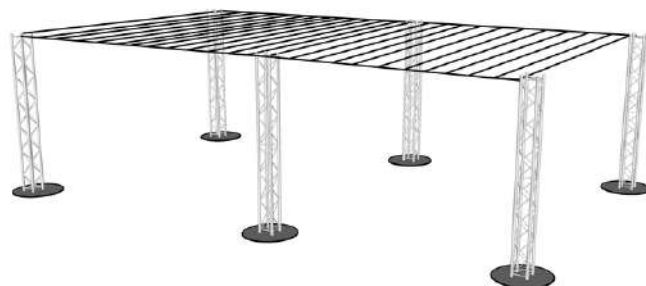

NOS CONFIGURATIONS

Nous vous proposons différents formats de plafond lumineux pour s'adapter au mieux à votre espace de réception en intérieur ou extérieur

CARRÉ 25M2

Totem alu : 4
Hauteur: 2m50 ou 3m
Dimension : 5m (l) x 5m (L)

Prix sur devis

RECTANGLE 50M2

Totem alu : 6
Hauteur: 2m50 ou 3m
Dimension : 5m (l) x 10m (L)

Prix sur devis

TRIANGLE 12,5M2

Totem alu : 3
Hauteur: 2m50 ou 3m
Dimension : 5m (l) x 5m (L)

Prix sur devis

SUR MESURE

En fonction du lieu de réception

Prix sur devis

RIDEAU LUMINEUX

La finition en rideau permet de délimiter une zone bien précise dans votre espace de réception afin de créer un fond lumineux.

ECLAIRAGE DECORATIF