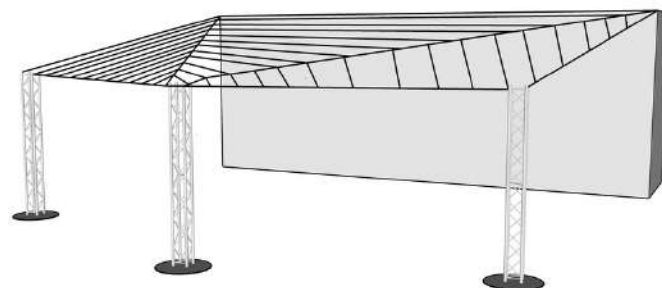

NOS CONFIGURATIONS

Nous vous proposons différents formats de plafond lumineux pour s'adapter au mieux à votre espace de réception en intérieur ou extérieur

CARRÉ 25M2

Totem alu : 4
Hauteur: 2m50 ou 3m
Dimension : 5m (l) x 5m (L)

Prix sur devis

RECTANGLE 50M2

Totem alu : 6
Hauteur: 2m50 ou 3m
Dimension : 5m (l) x 10m (L)

Prix sur devis

TRIANGLE 12,5M2

Totem alu : 3
Hauteur: 2m50 ou 3m
Dimension : 5m (l) x 5m (L)

Prix sur devis

SUR MESURE

En fonction du lieu de réception

Prix sur devis

RIDEAU LUMINEUX

La finition en rideau permet de délimiter une zone bien précise dans votre espace de réception afin de créer un fond lumineux.

ECLAIRAGE DECORATIF